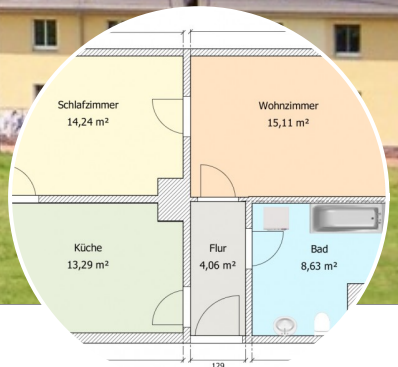

Natur pur! 2-Raumwohnung im Weißthal

ECKDATEN

Objektart: Etagenwohnung
Adresse: 09648 Mittweida
Zimmerzahl: 2
Wohnfläche (ca.): 54,86 m²
Nebenkosten (ca.): 105,- €
Heizkosten (ca.): 100,- €
Warmmiete (ca.): 495,- €
Etage: 2
Zustand: teil / vollrenoviert

**Mietpreis
€ 290,-**

Eckdaten

> Etagenwohnung

> 54,86 m² Wohnfläche

> Mittweida

> Objektnummer: 001-212-031

> 2 Zimmer

Objekteckdaten:

Objektart	Etagenwohnung
Adresse	09648 Mittweida, Weißthal 49
Zimmerzahl	2
Wohnfläche (ca.)	54,86 m ²
Mietpreis	290,- €
Nebenkosten (ca.)	105,- €
Heizkosten (ca.)	100,- €
Heizkosten sind in Nebenkosten enthalten	nein
Warmmiete (ca.)	495,- €
Kaution	870,- €
Etage	2
Zustand	teil / vollrenoviert
bezugsfrei ab	sofort

Ansicht 3

Objektbilder:

Ansicht 2

Eckdaten

- > Etagenwohnung
- > Mittweida
- > 2 Zimmer

- > 54,86 m² Wohnfläche
- > Objektnummer: 001-212-031